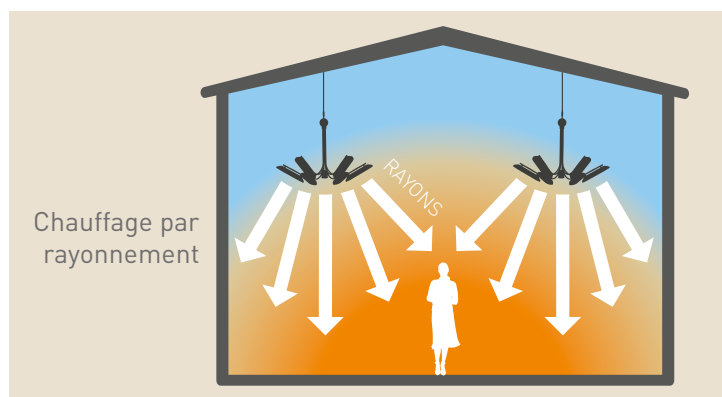

LES AVANTAGES DU CHAUFFAGE PAR RAYONNEMENT PAR RAPPORT AU SYSTÈME PAR CONVECTION

UNE CHALEUR INSTANTANÉE

Aucun besoin préchauffage : le confort procuré par le rayonnement est ressenti immédiatement par l'utilisateur.

DES ÉCONOMIES

Le rayonnement concentre la puissance sur les seules zones à chauffer, évitant toute déperdition. De plus, la possibilité de piloter l'installation (jusqu'à 6 zones indépendantes) permet une optimisation des coûts de fonctionnement.

UNE INSTALLATION SIMPLE

Simple, rapide et évolutives les installations sont également réversibles.

LA SÉCURITÉ

Les produits sont équipés d'un allumeur électrique et d'une sécurité à contrôle complet intégré, permettant l'arrêt instantané si besoin.