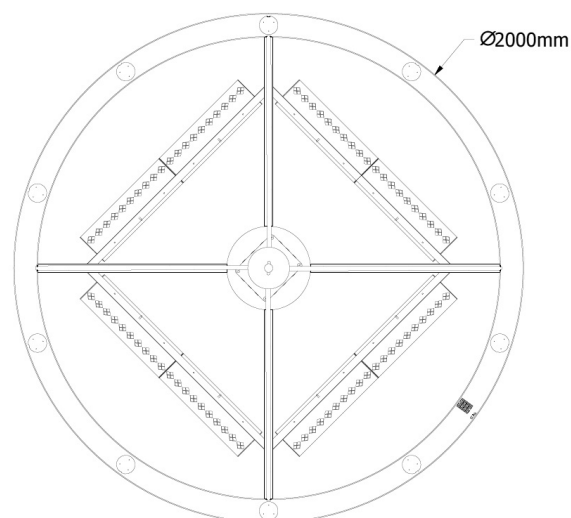

## DESCRIPTIF:

Corps en tôle d'acier d'épaisseur 3mm, peinture satinée

Modèle équipé de 8 panneaux radiants infra-rouge court avec réflecteur parabolique en aluminium grand brillant, et équipés d'une lampe HeleN 1500 ou 2000W

## DIMENSIONS:

MADE IN  
**FRANCE**

 **Delestre**