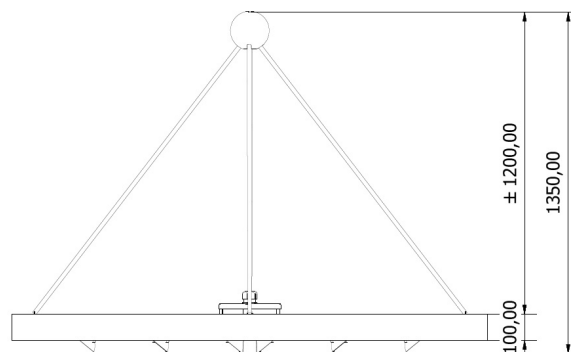

DIMENSIONS:

MADE IN
FRANCE

Delestre