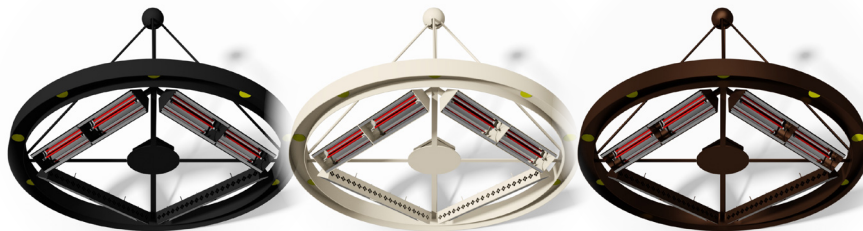

DES OPTIONS MODULABLES, DES LUSTRES SUR MESURE